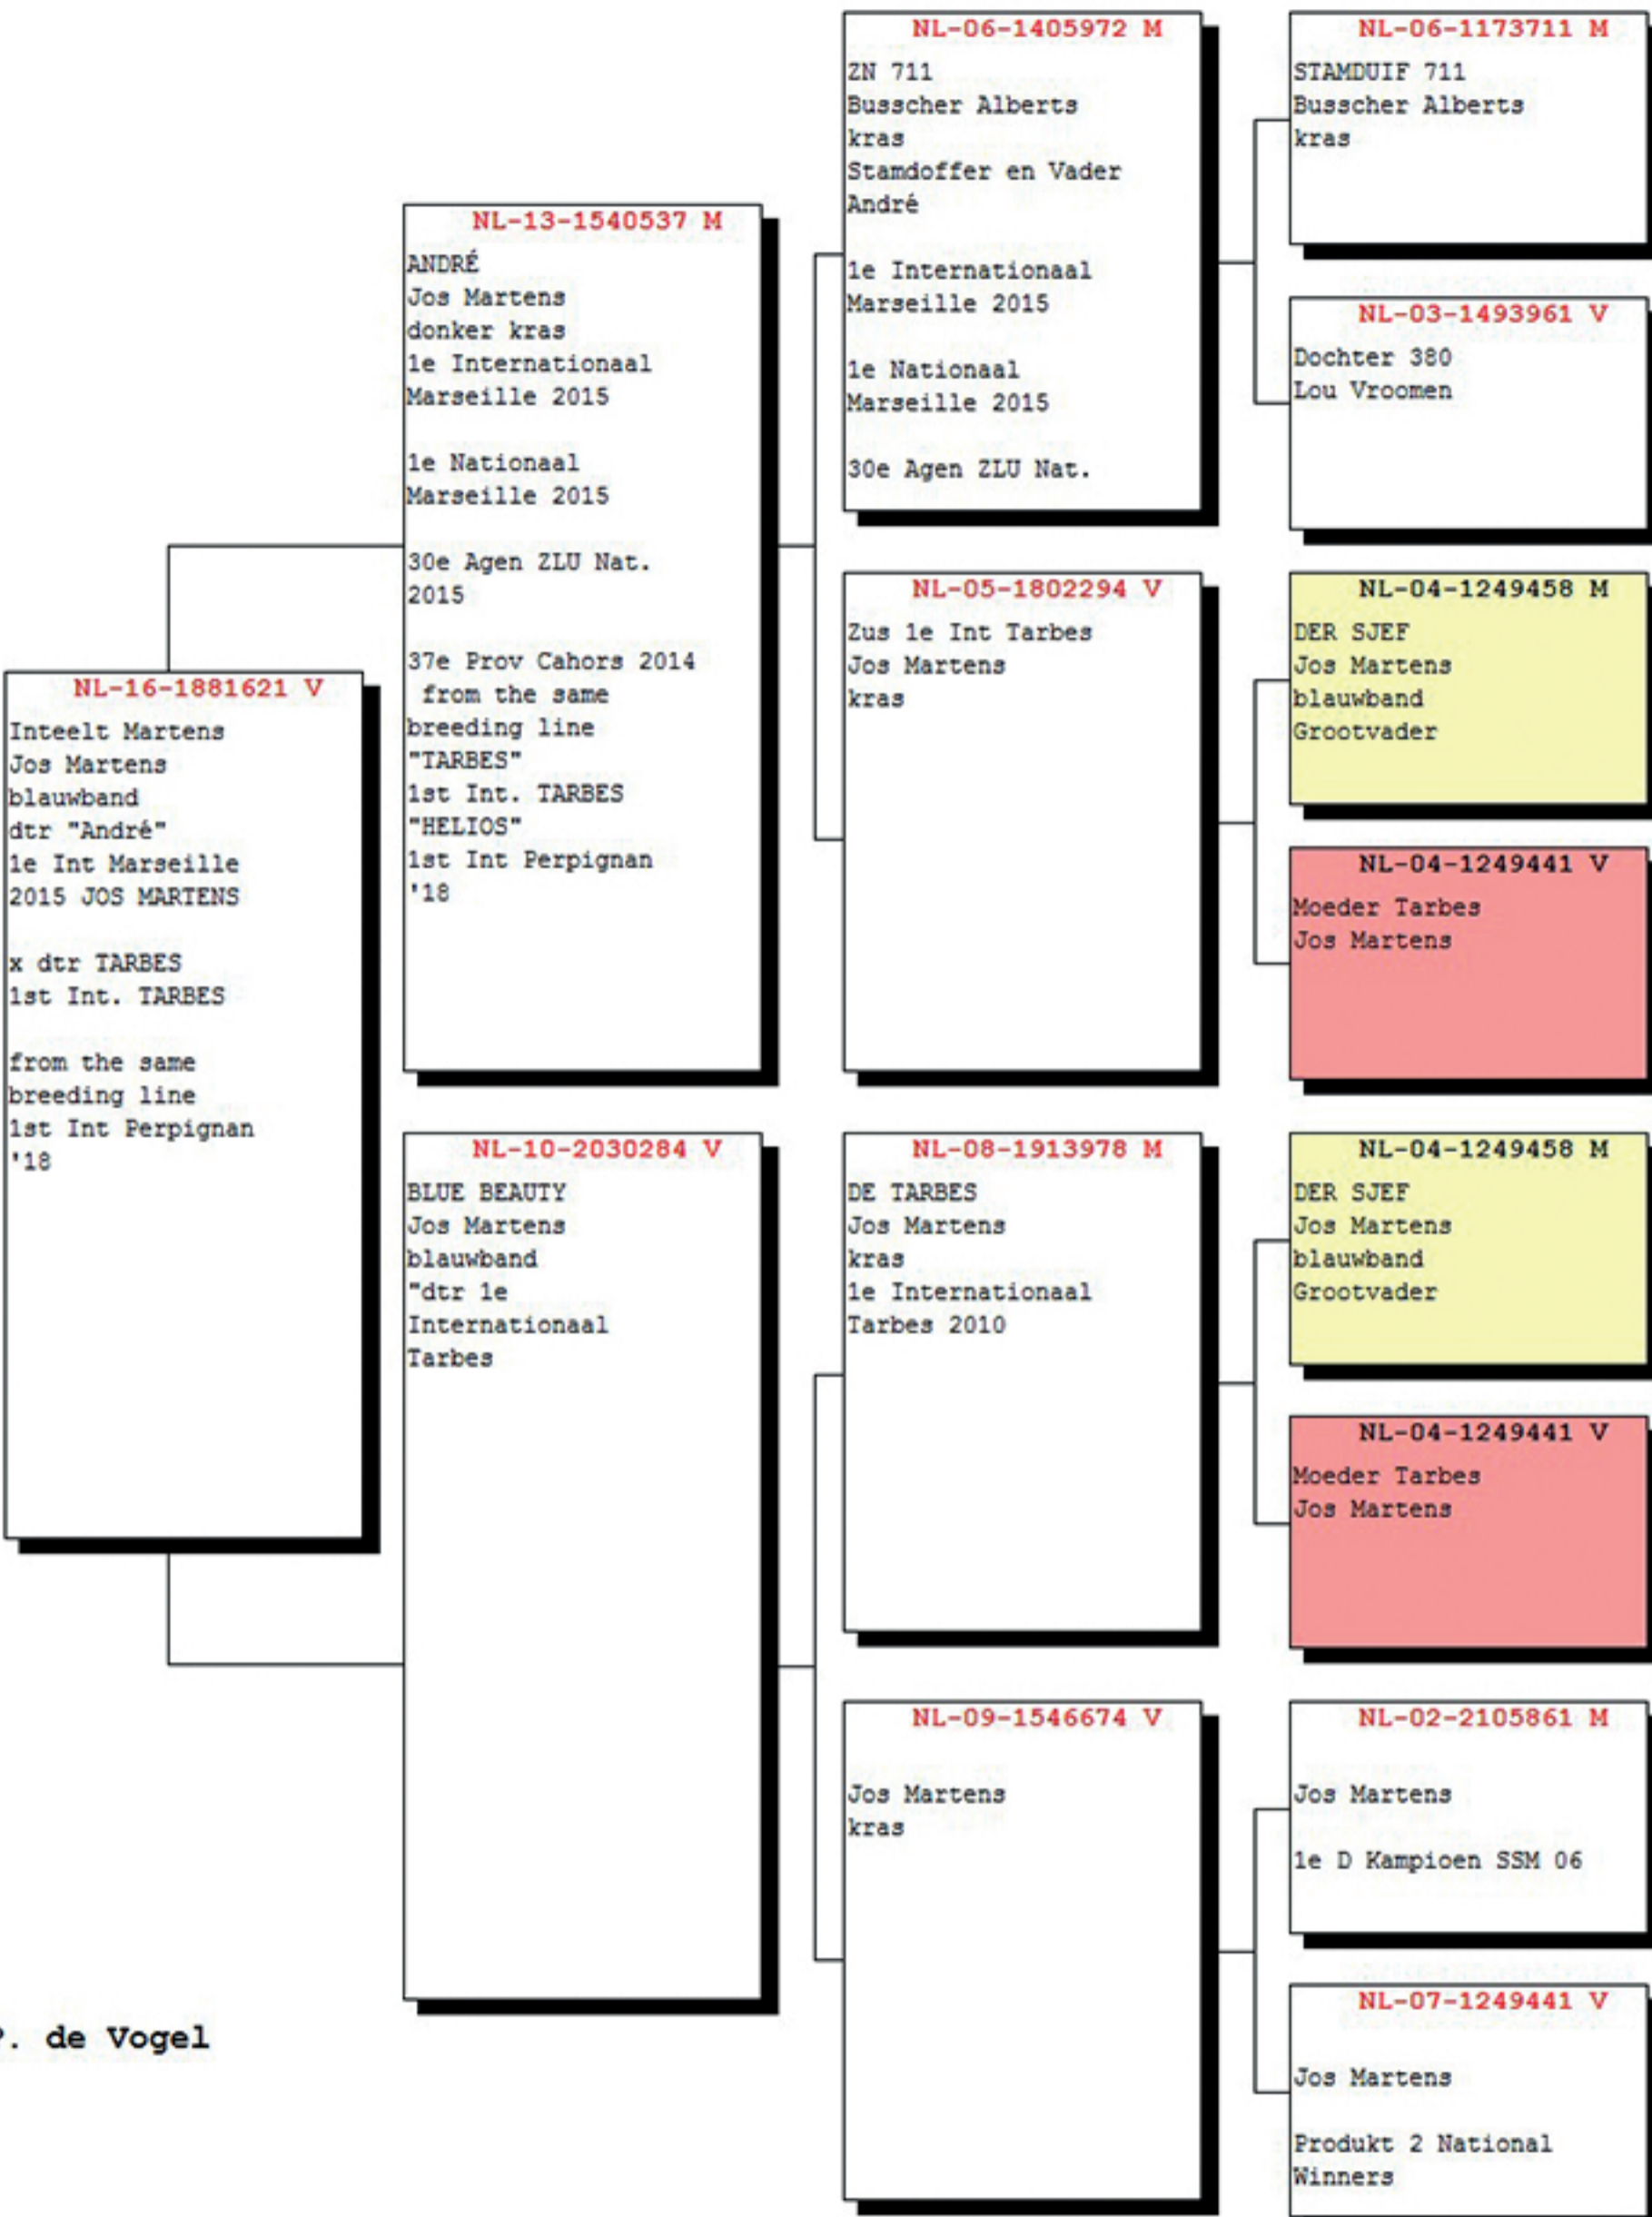

Stamkaart Postduif: NL-16-1881621 V

P. de Vogel